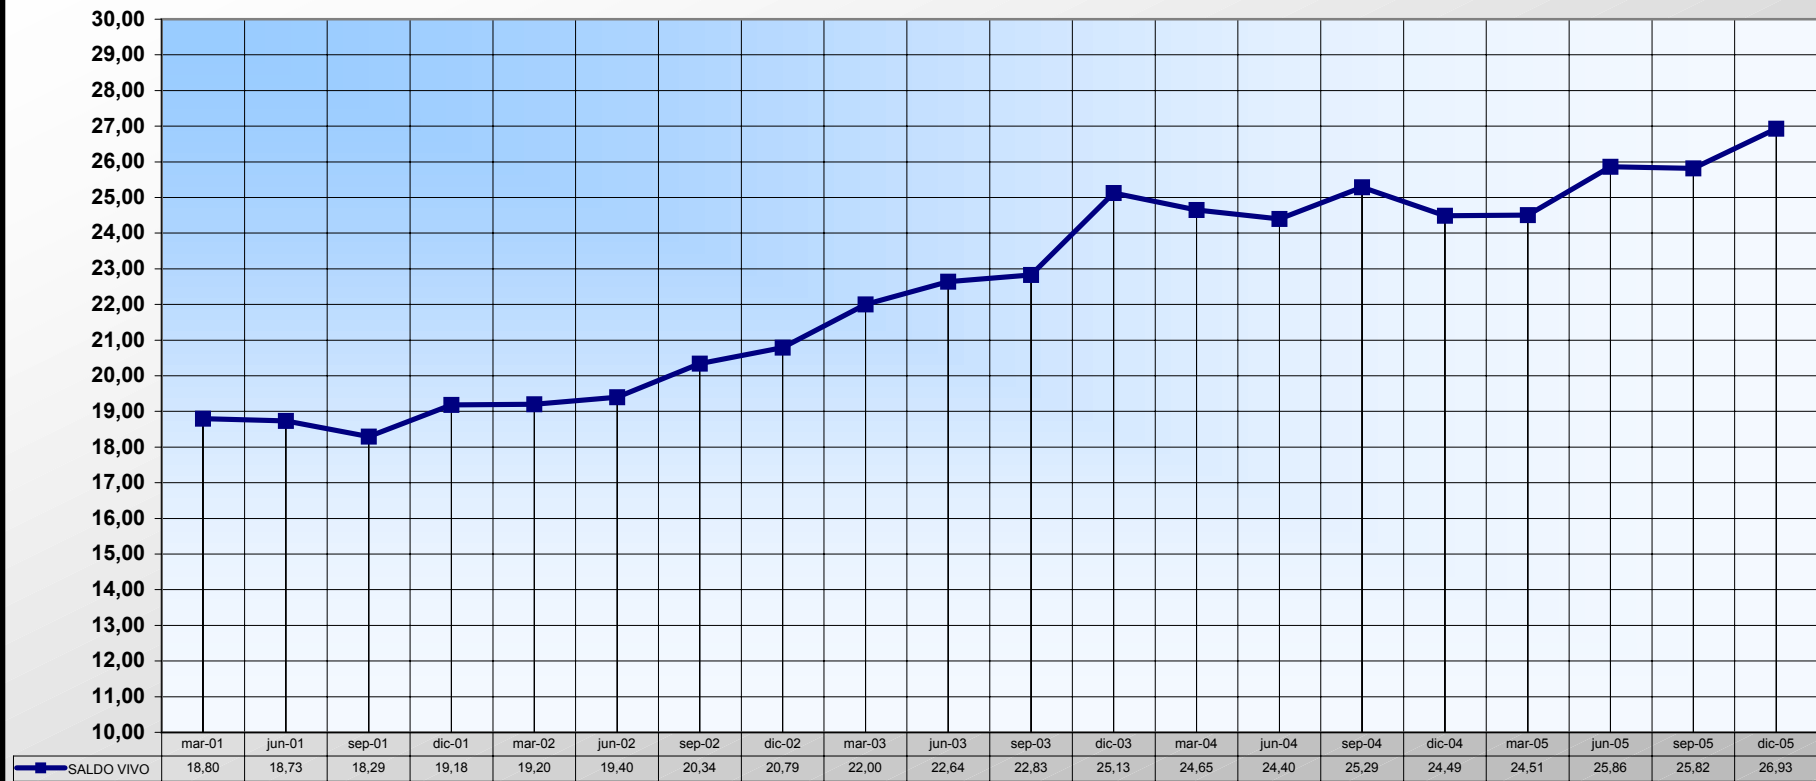

EVOLUCION SALDO VIVO CREDITO HIPOTECARIO - TASA %

FUENTE: Asociación Hipotecaria Española y elaboración propia